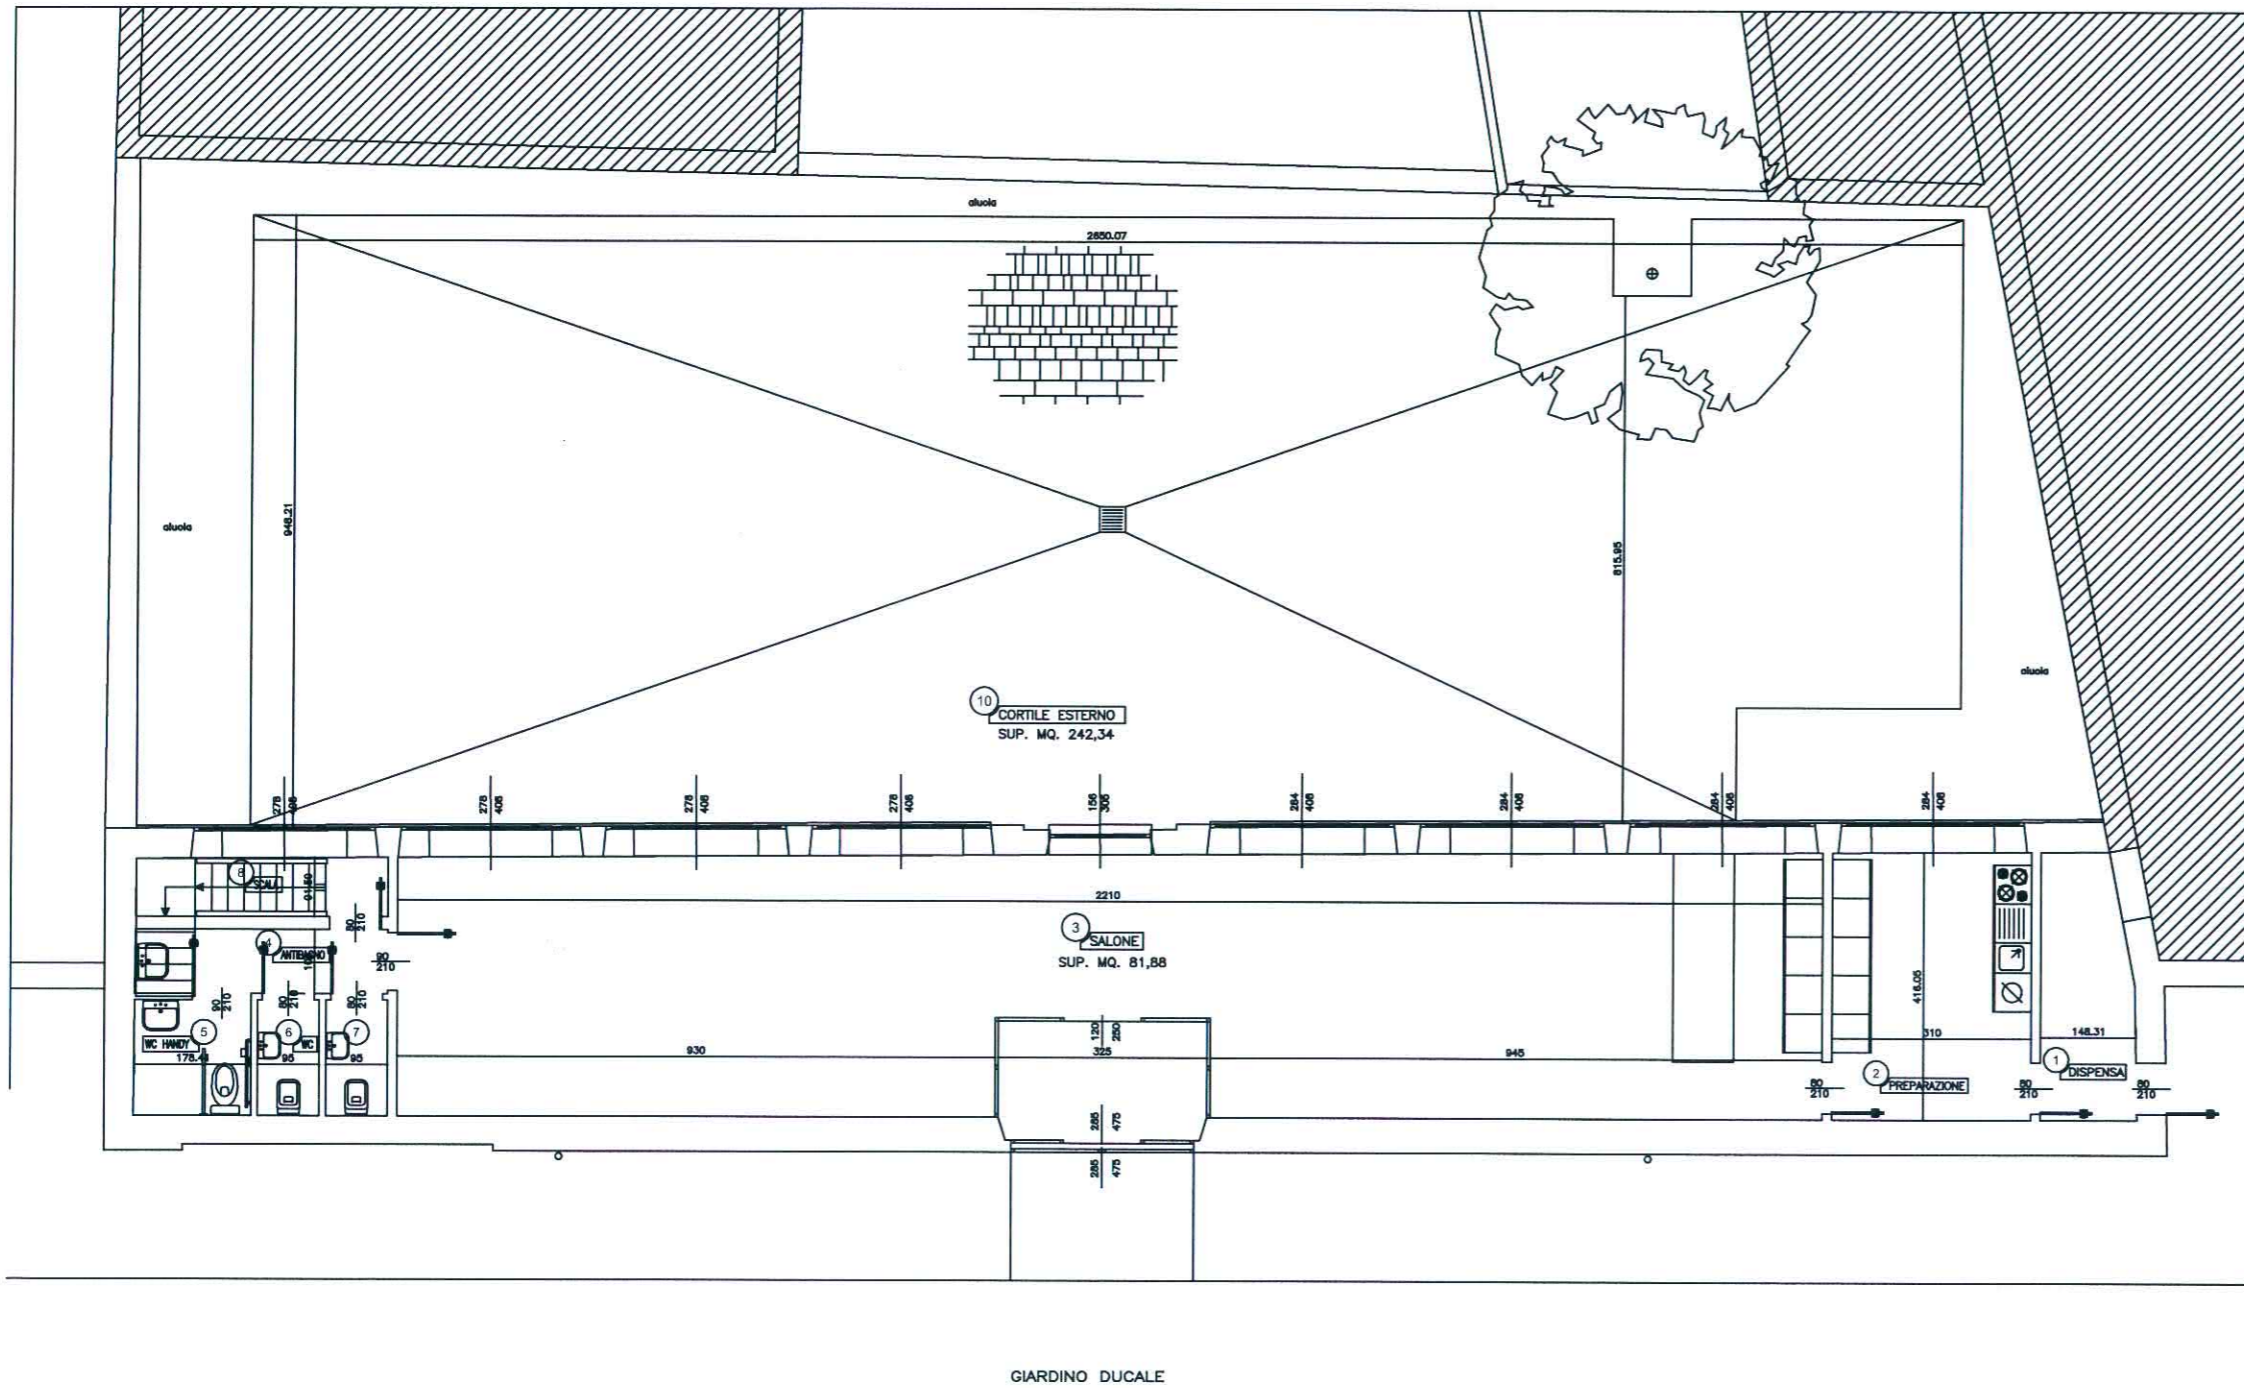

PIANTA PIANO TERRA

PIANTA PIANO SOPPALCO

PROGETTO	
- PLANIMETRIA PIANO TERRA E SOPPALCO	
DATA	LUGLIO 2003
SCALA	1:50
FILE NAME	realizzato Serre PetitotLob
F. ASSICURAMENTO	
F. ASSICURAMENTO	#
PROGETTO ESECUTIVO	
PROGETTO ARCHITETTONICO	Arch. MASSIMO IORI
DIRETTORE	Geom. CLAUDIO CAPRA

COMUNE DI PARMA
SETTORI LAVORI PUBBLICI
SERVIZIO PROGETTAZIONE

"SERRE PETITOT
GIARDINO DUCALE"