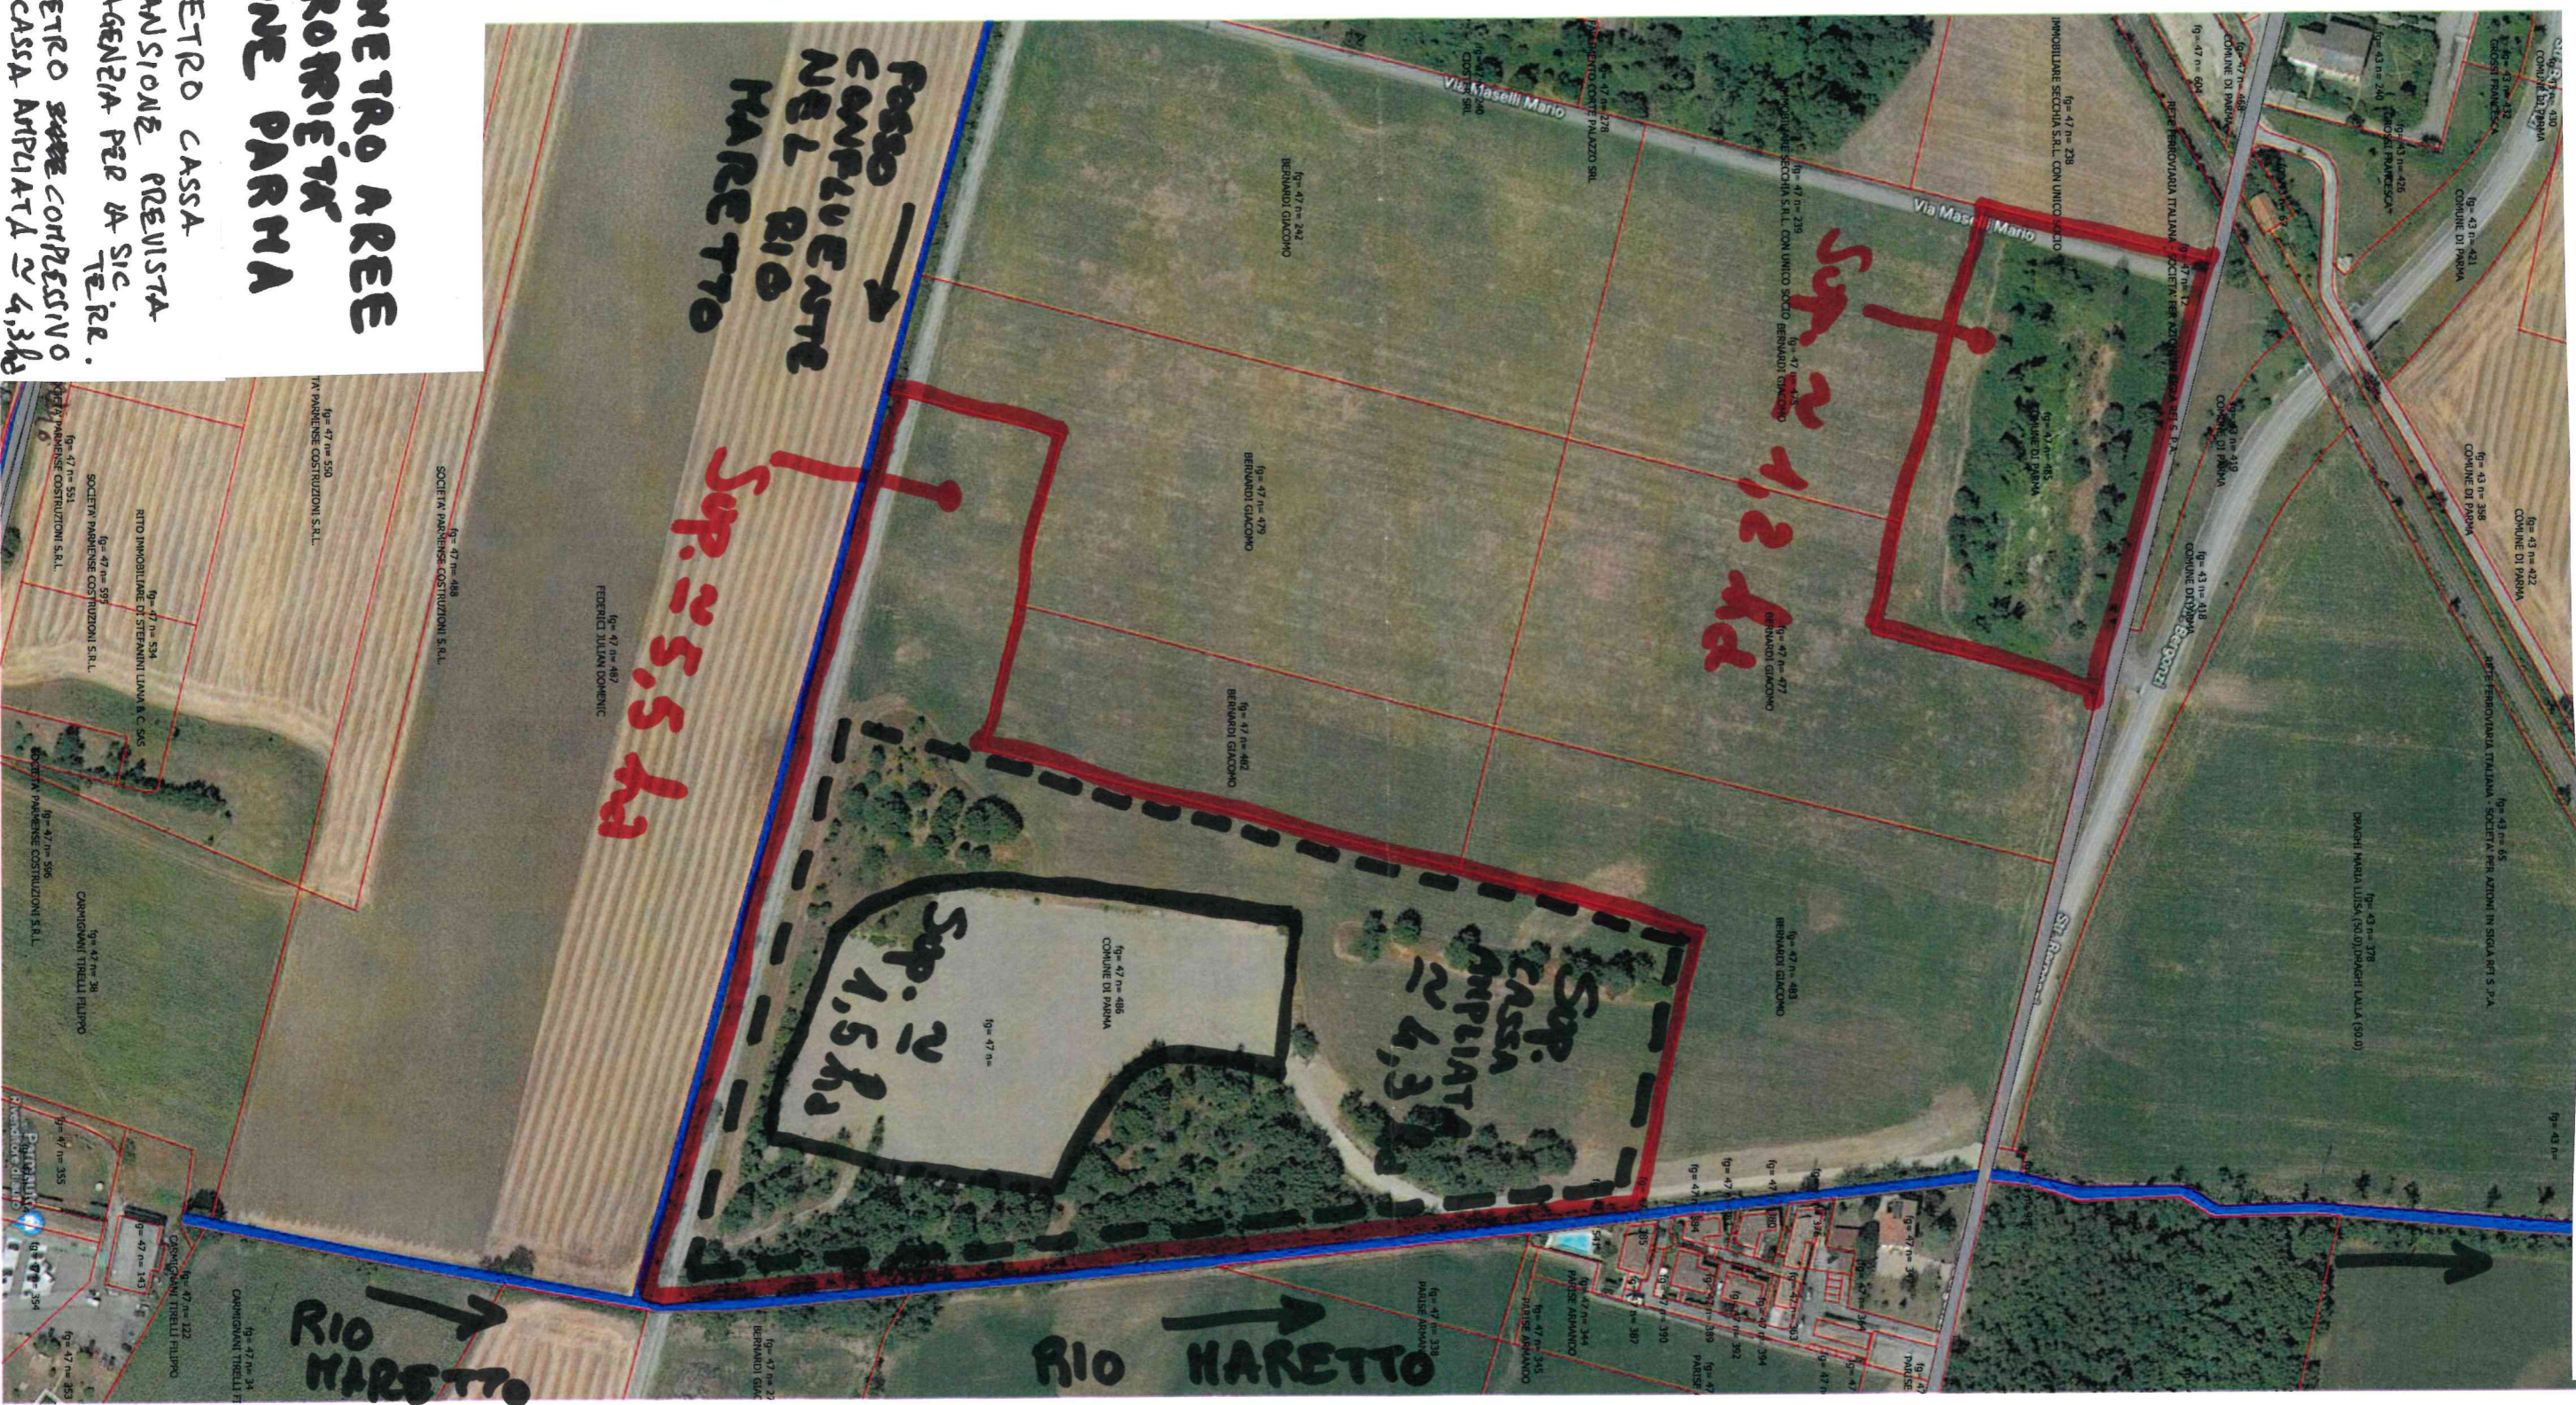

**INQUADRAMENTO CATASTALE DELL'AREA IN CUI
SORGERÀ LA CASSA D'ESPANSIONE DEL RIO MARETTO**

LEGENDA

— : PERIMETRO AREE
DI PROPRIETÀ
CONUNE PARMA

— : PERIMETRO CASSA
D'ESPANSIONE PREVISTA
DAU'AGENZIA PER LA
SICUREZZA.

— : PERIMETRO DELLA CASSA
D'ESPANSIONE
DELLA CASSA AMPLIATA ≈ 4,3 Ad.