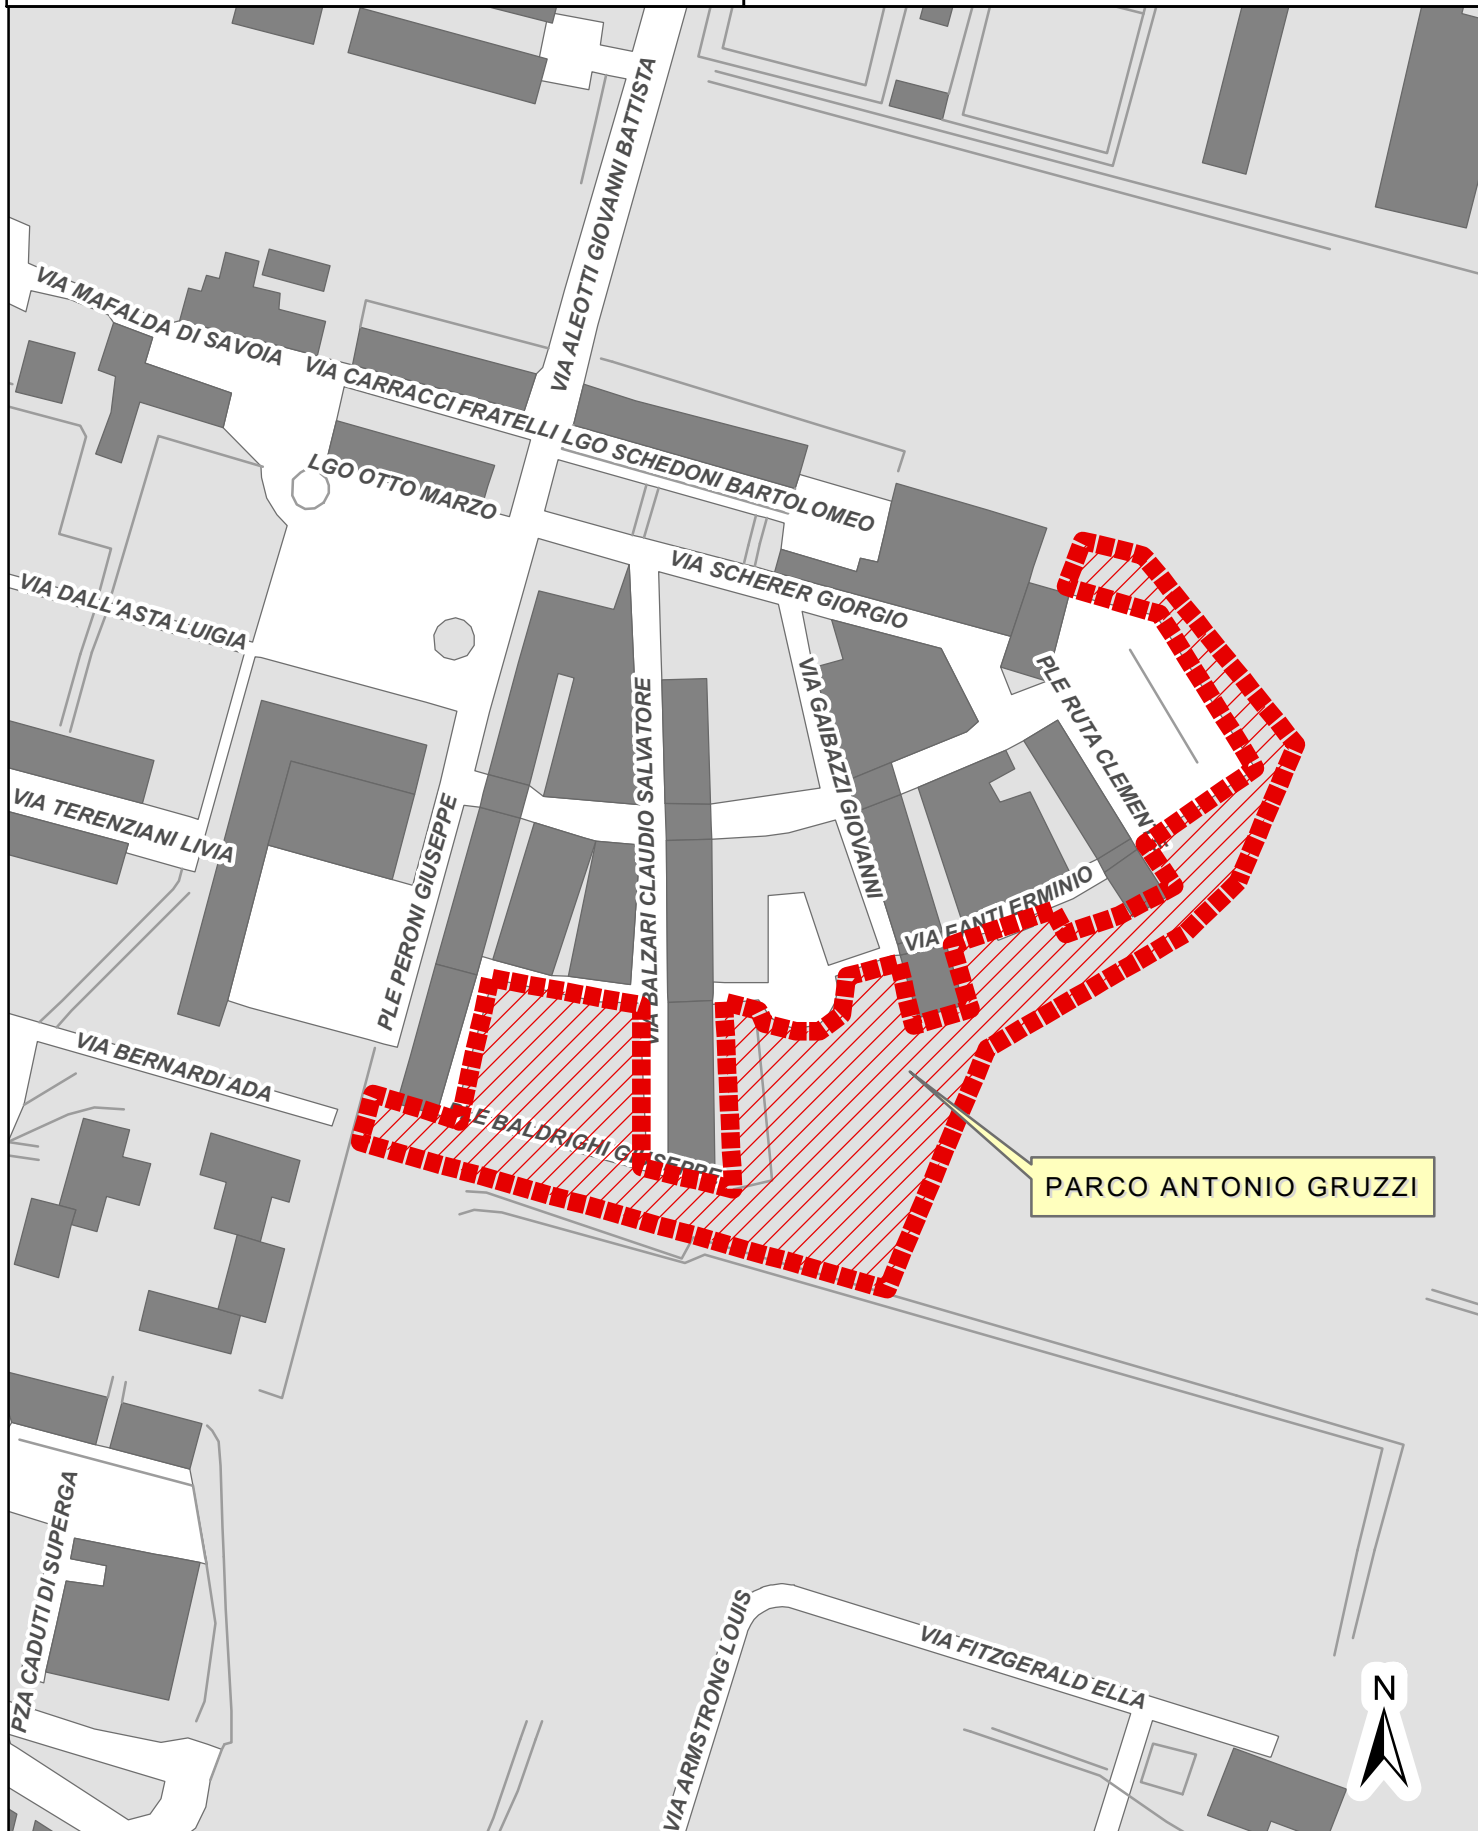

TAVOLA I

DENOMINAZIONE ATTUALE
E LOCALIZZAZIONE

NUOVA DENOMINAZIONE

Area verde compresa tra via Italina Chiari, via Ada Bernardi,
via dei Bersaglieri e piazzale Giuseppe Peroni

PARCO CESARE FINZI

TAVOLA II

DENOMINAZIONE ATTUALE
E LOCALIZZAZIONE

NUOVA DENOMINAZIONE

Area verde compresa tra via Ada Bernardi,
piazzale Giuseppe Peroni e piazzale Clemente Ruta

PARCO ANTONIO GRUZZI

TAVOLA III

DENOMINAZIONE ATTUALE
E LOCALIZZAZIONE

NUOVA DENOMINAZIONE

Area verde compresa tra via Italo Pizzi e via Maria Godi

PARCO GIARDINO INTERNATI MILITARI ITALIANI
(IMI)