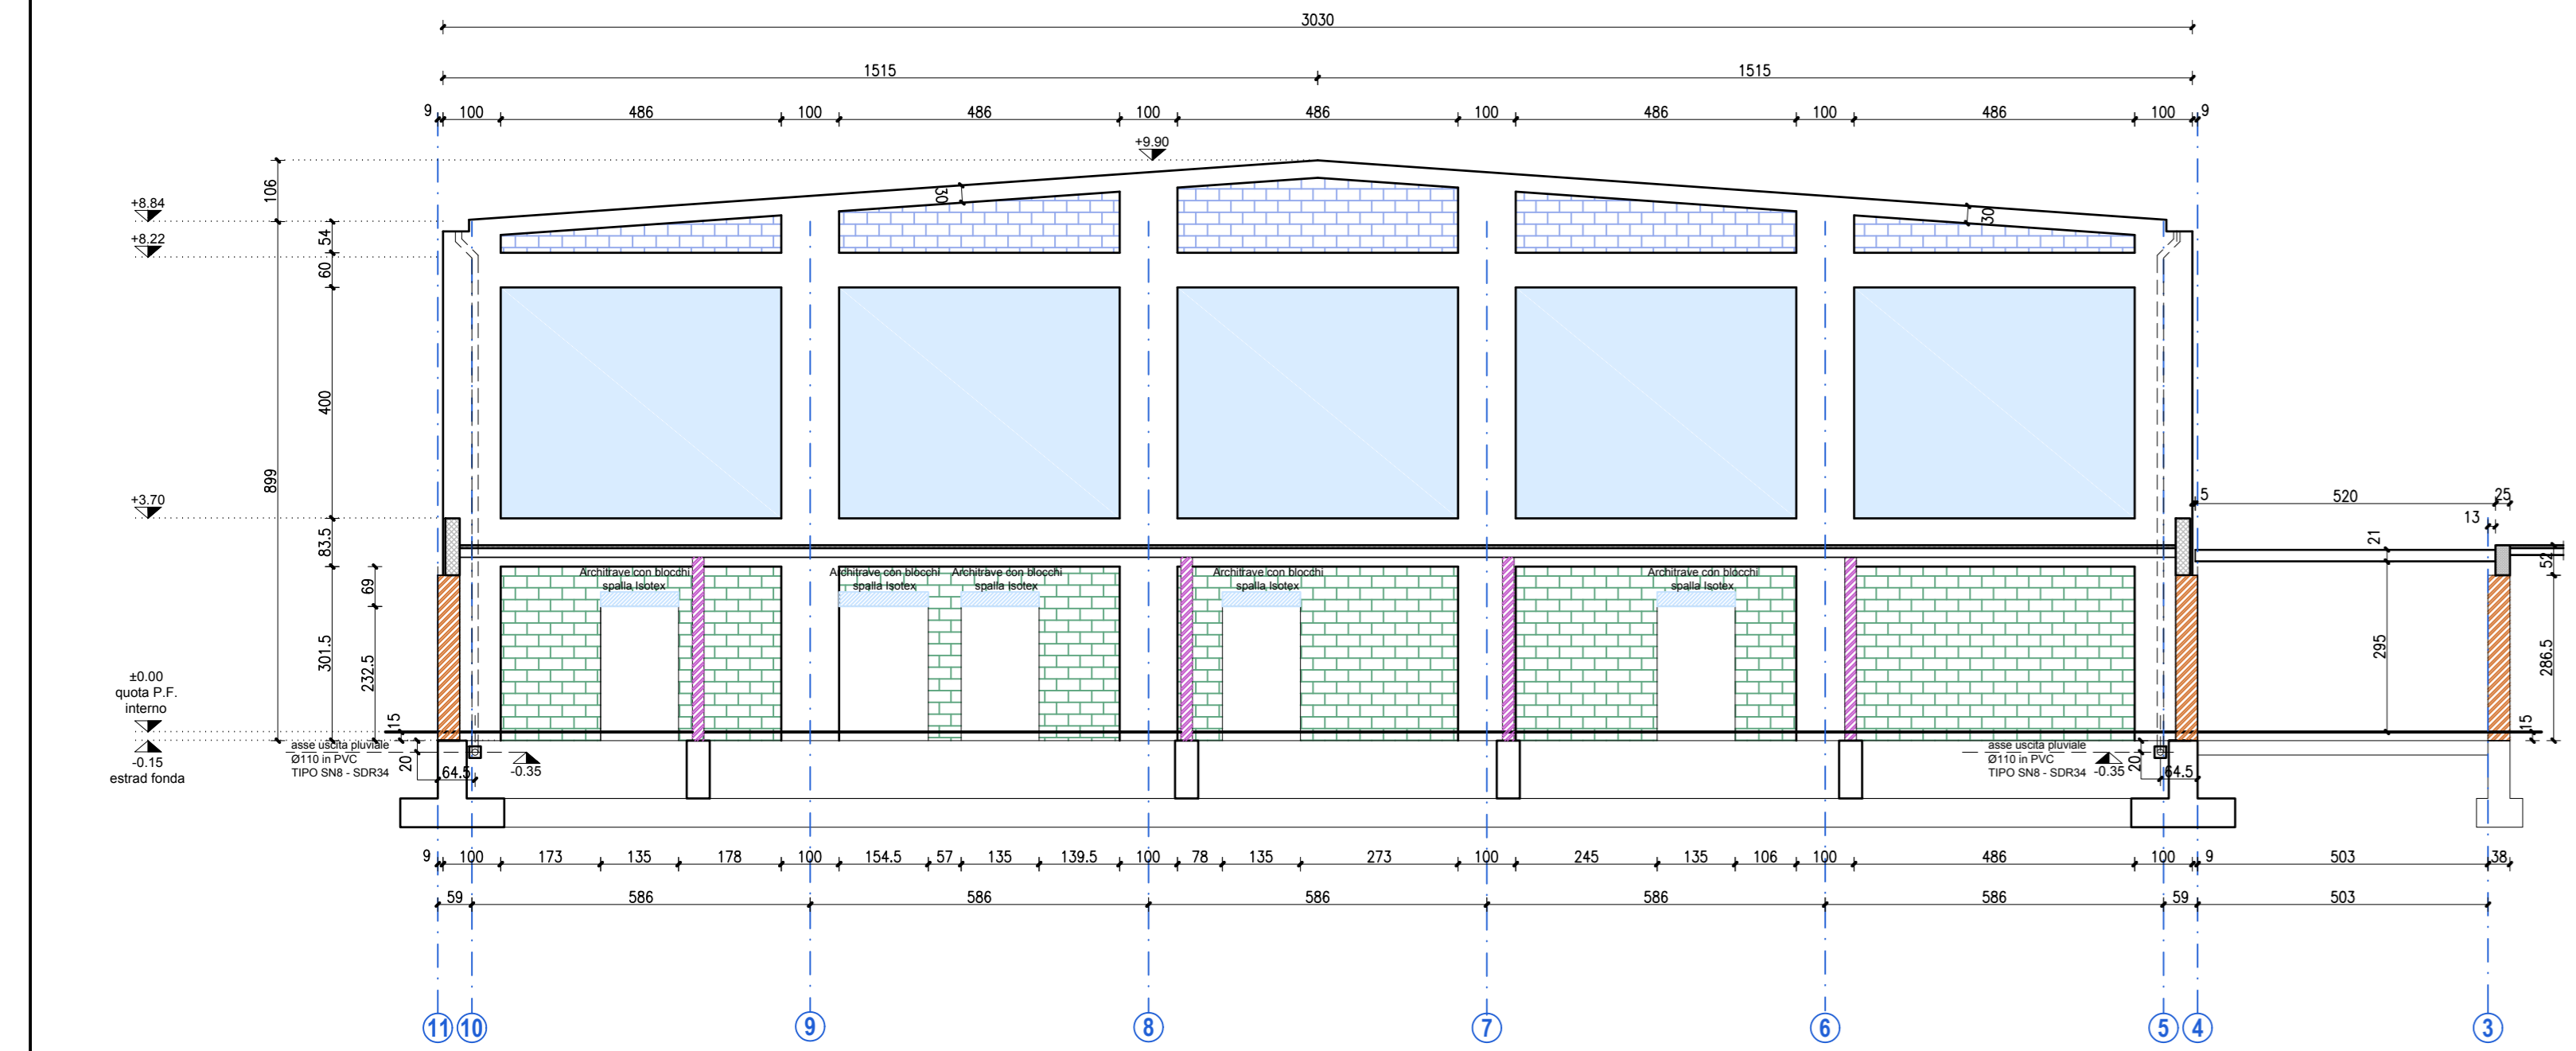

VISTA C scala 1:100