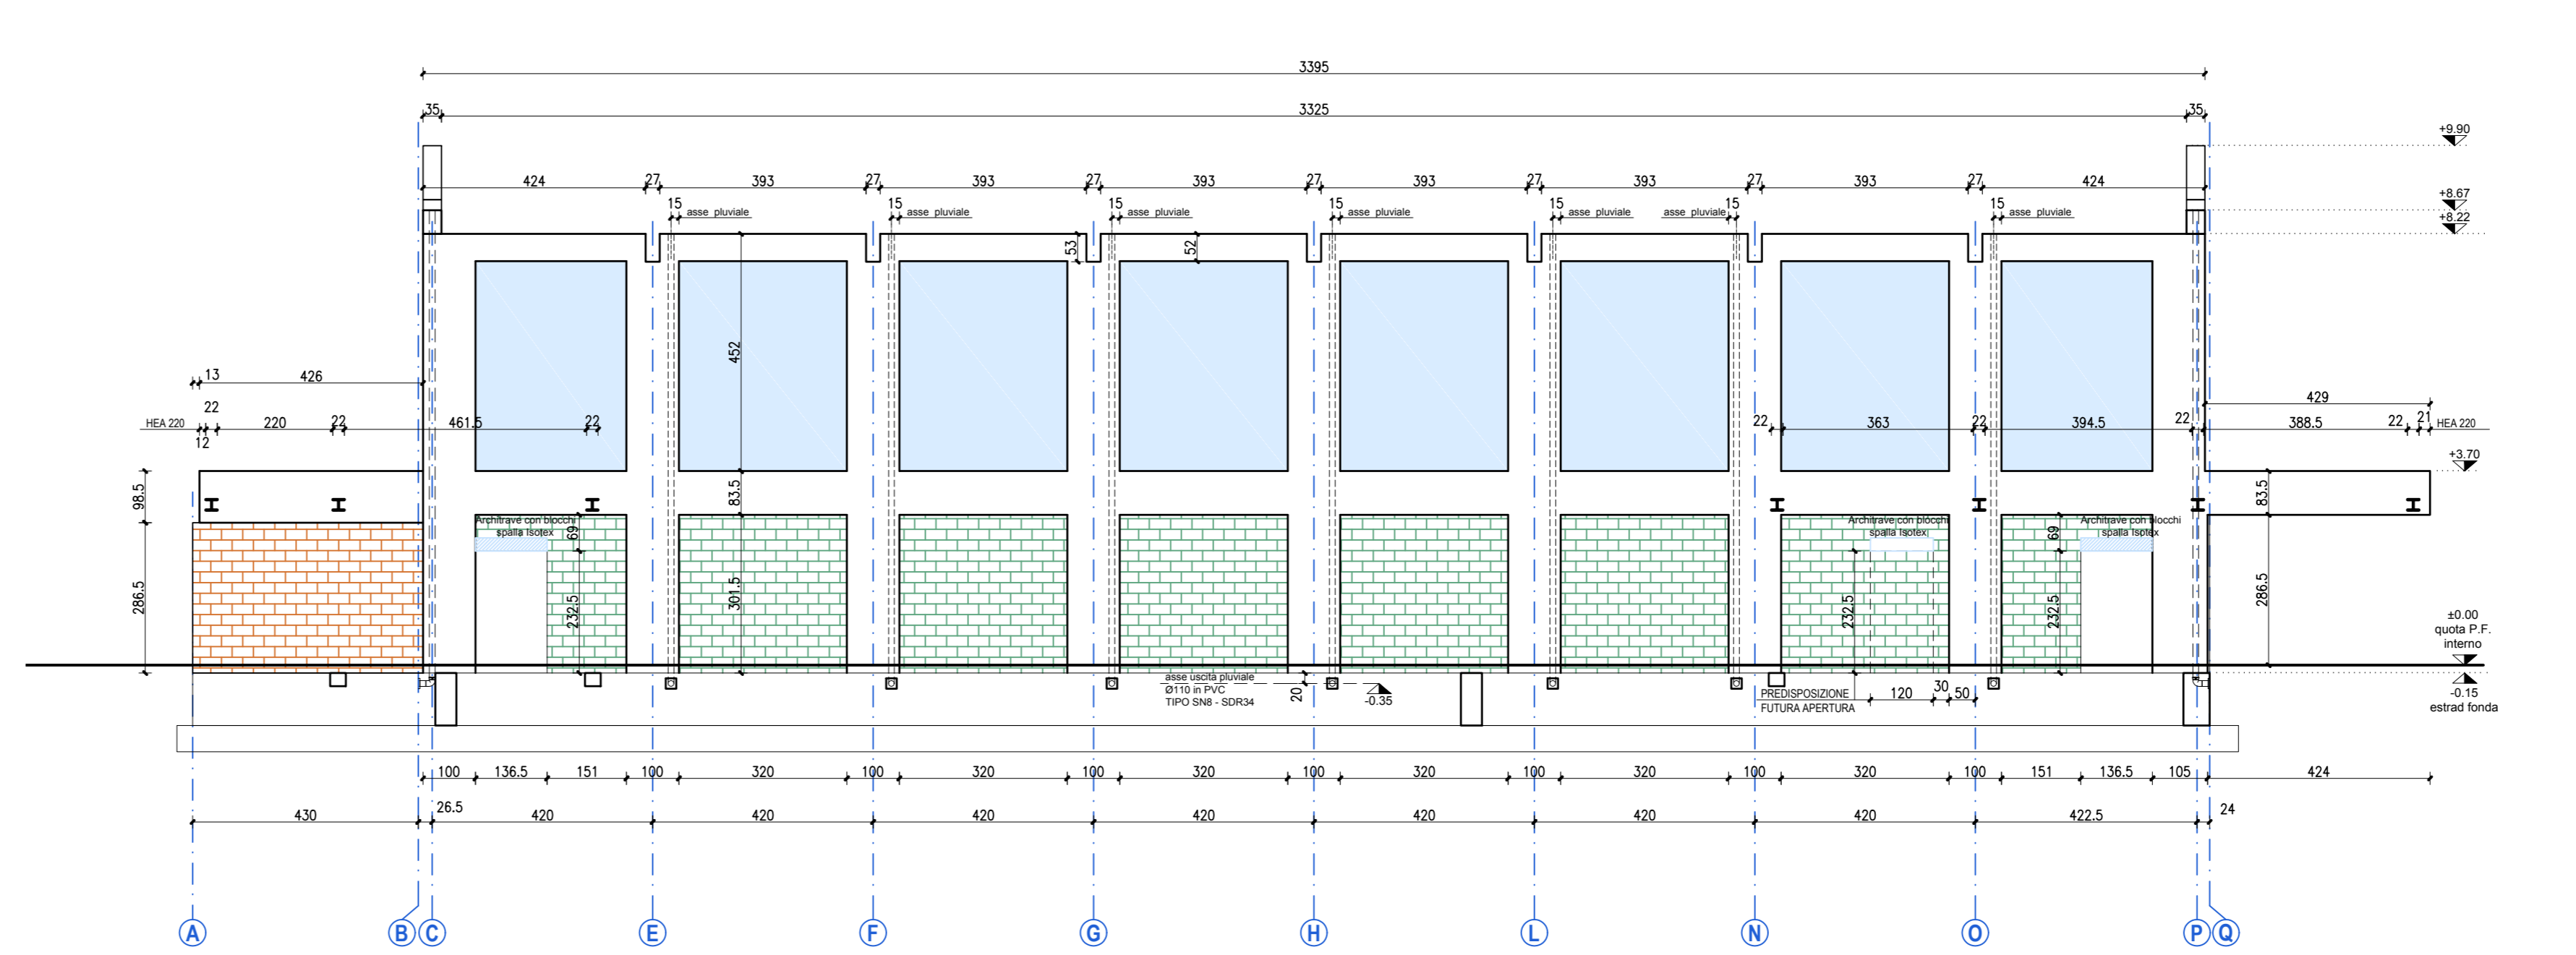

VISTA D scala 1:100