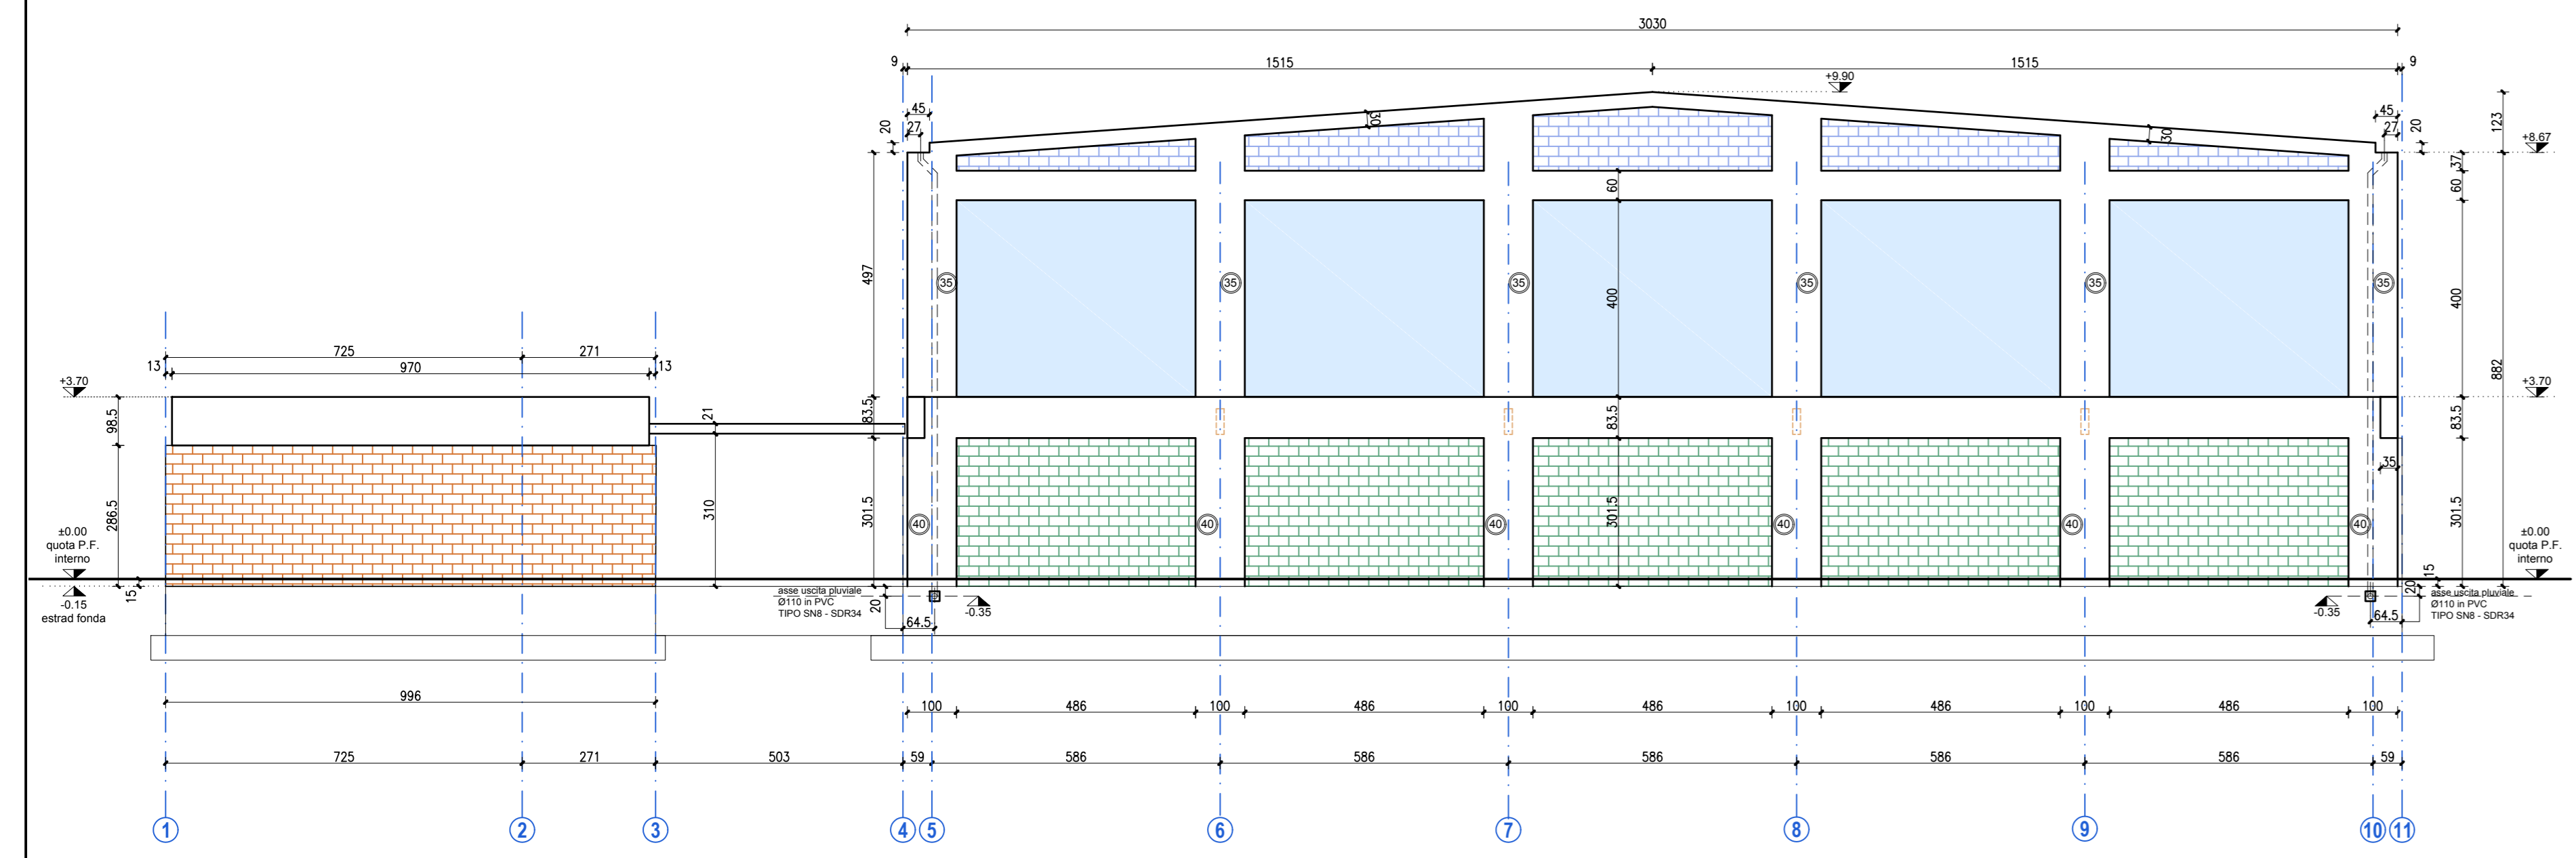

VISTA A scala 1:100