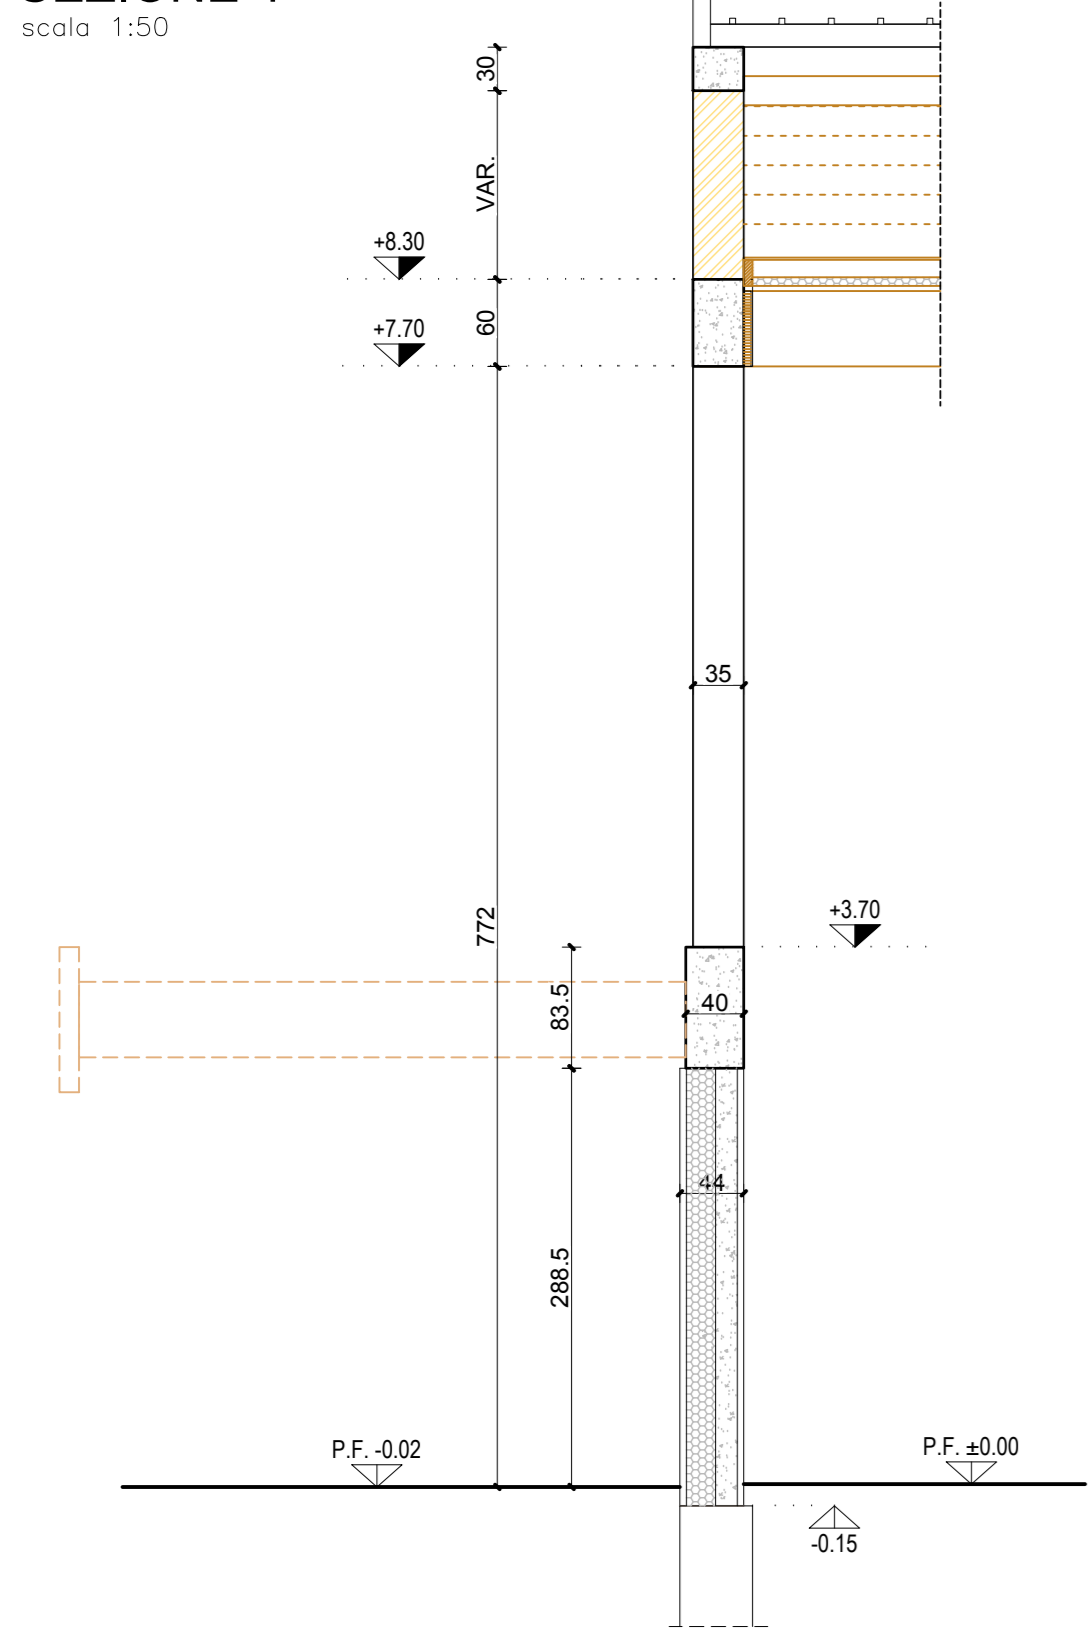

SEZIONE 4 scala 1:50