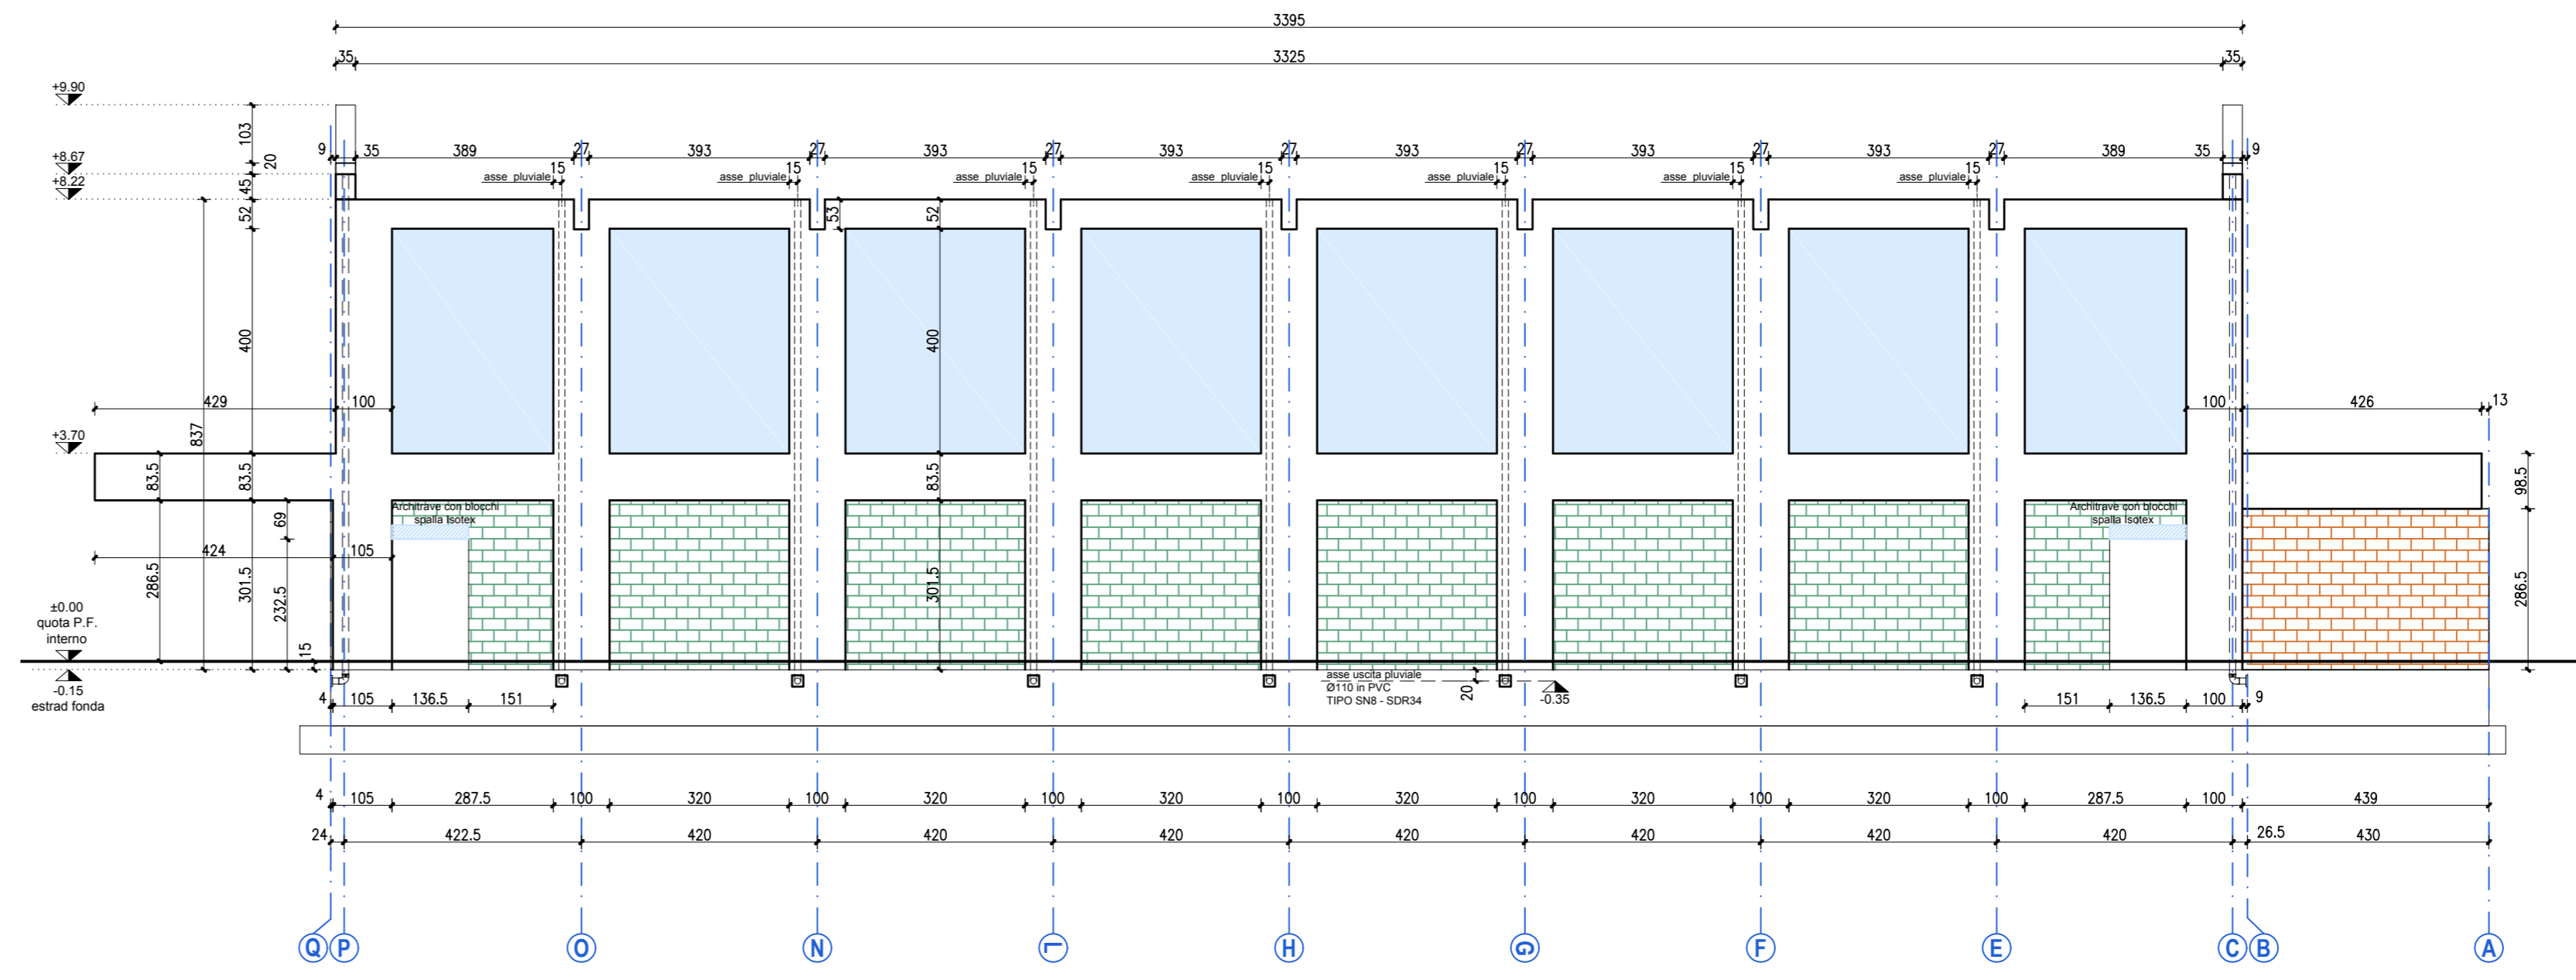

VISTA B scala 1:100