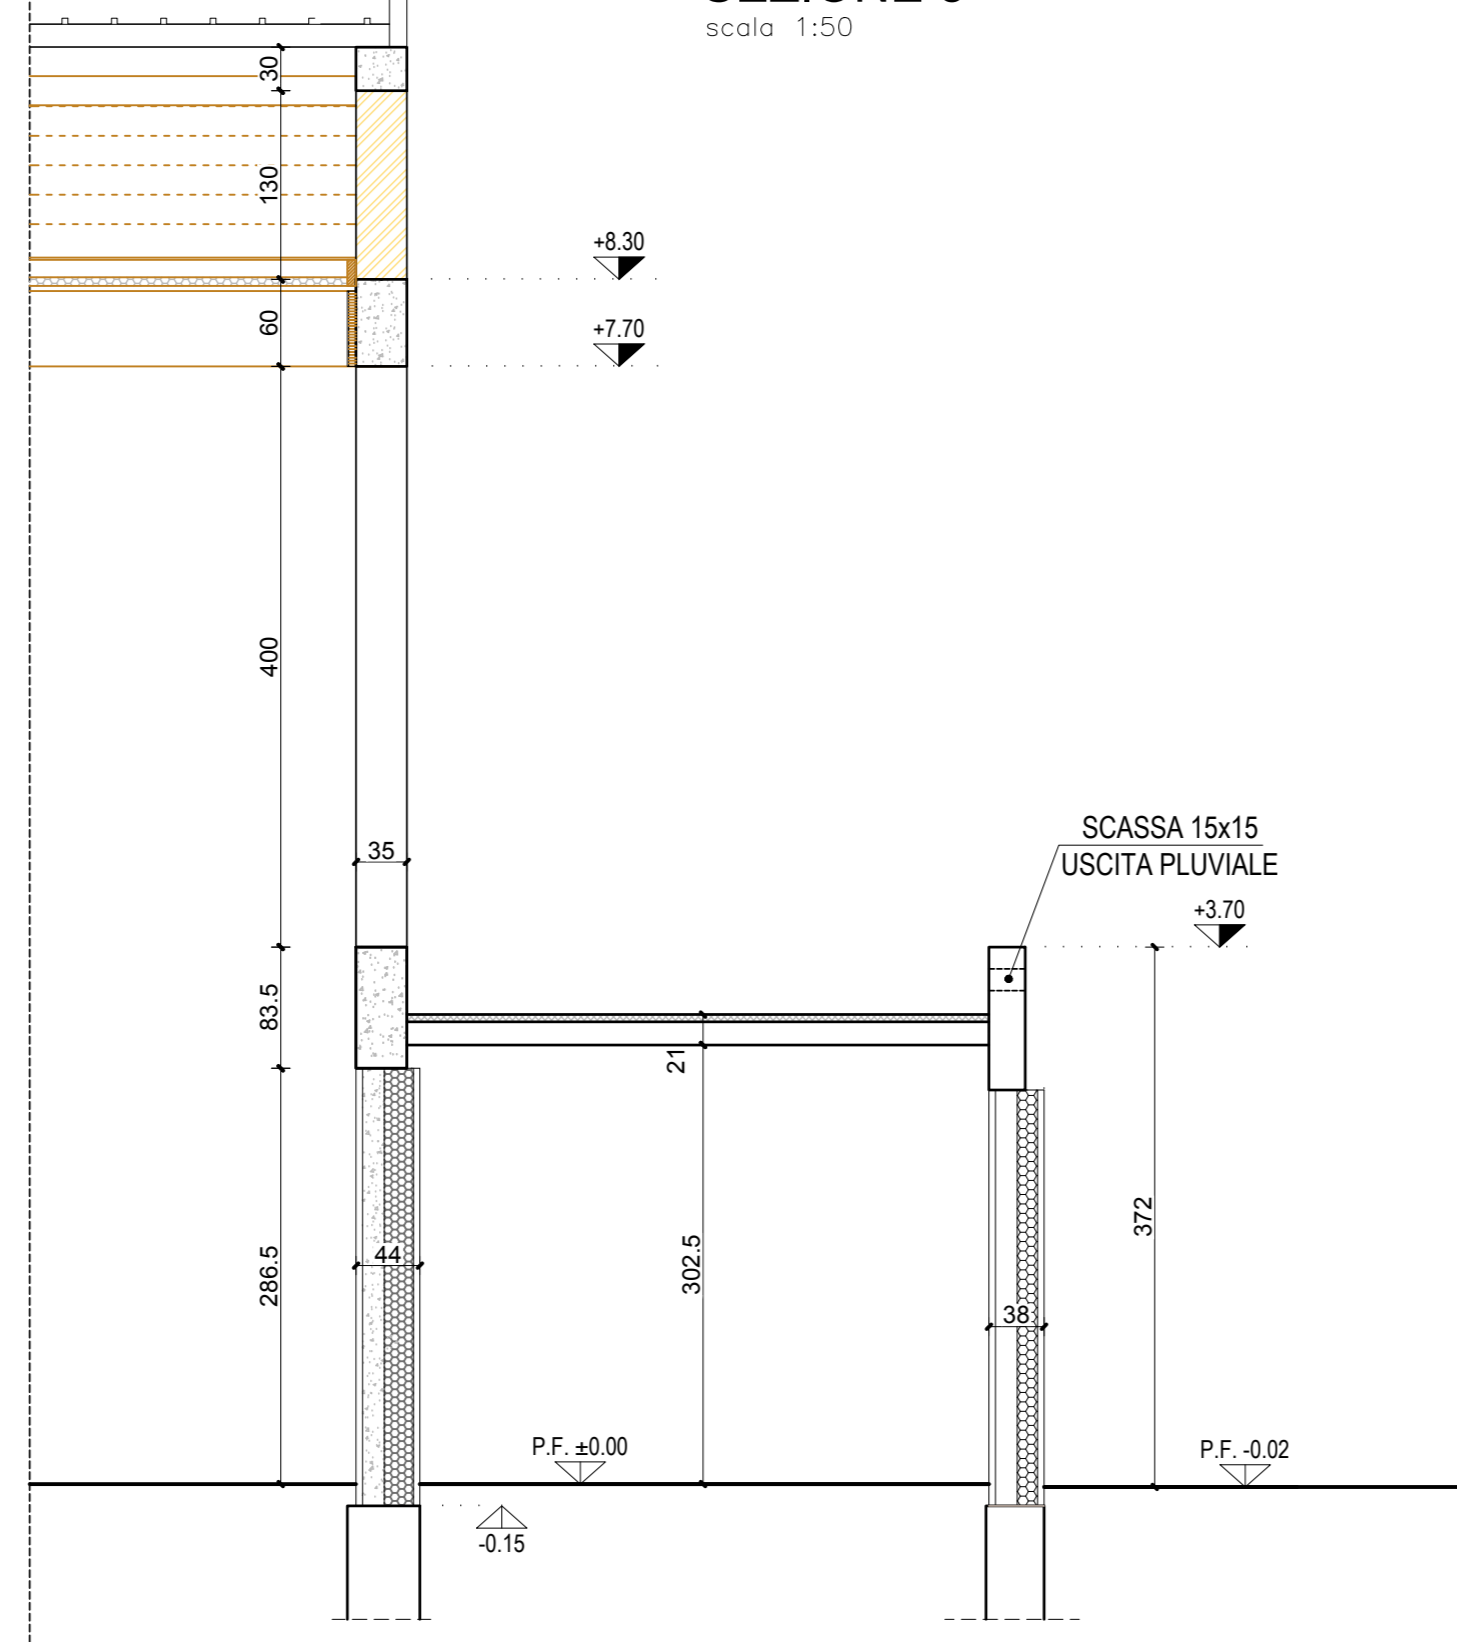

SEZIONE 5 scala 1:50